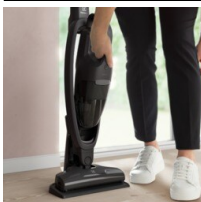

**Tyčový vysavač pro snadný a bezproblémový každodenní úklid**  
Snadno odnímatelná ruční jednotka tyčového vysavače 300 umožňuje bezproblémové vysávání kuchyňského stolu, nábytku nebo interiéru vozidla a odpovídá tak všem potřebám ve vaší domácnosti. Díky ergonomickému designu se snadno používá a navíc si zachovává svůj silný výkon.

##### **Jednoduchost a flexibilita přináší výsledky**

Tyčový vysavač Electrolux 300 je ideální pro každodenní používání a zajišťuje viditelné výsledky po celé domácnosti. Vysavač se snadno používá, přičemž efektivně odstraňuje prach a částice ze všech povrchů ve vaší domácnosti.

- Bezdrátový akumulátorový vysavač
- Rychlé uvolnění kartáče
- Design zajišťující samostatné stání
- Systém cyklónového filtru

##### **Odnímatelná ruční jednotka 2 v 1 pro rychlý úklid drobných nečistot**

Díky odnímatelné ruční jednotce není úklid žádný problém. Ruční jednotku jednoduše vyjměte z vysavače a čištění těžko dosažitelných míst nebo drobků ze stolu bude otázkou několika sekund.