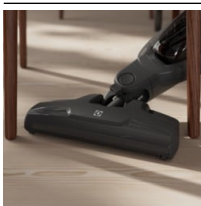

**Tyčový vysavač pro snadný a bezproblémový každodenní úklid**  
Snadno odnímatelná ruční jednotka tyčového vysavače 300 umožňuje bezproblémové vysávání kuchyňského stolu, nábytku nebo interiéru vozidla a odpovídá tak všem potřebám ve vaší domácnosti. Díky ergonomickému designu se snadno používá a navíc si zachovává svůj silný výkon.

##### **Jednoduchost a flexibilita přináší výsledky**

Tyčový vysavač Electrolux 300 je ideální pro každodenní používání a zajišťuje viditelné výsledky po celé domácnosti. Vysavač se snadno používá, přičemž efektivně odstraňuje prach a částice ze všech povrchů ve vaší domácnosti.

##### **Odnímatelná ruční jednotka 2 v 1 pro rychlý úklid drobných nečistot**

Díky odnímatelné ruční jednotce není úklid žádný problém. Ruční jednotku jednoduše vyjměte z vysavače a čištění těžko dosažitelných míst nebo drobků ze stolu bude otázkou několika sekund.