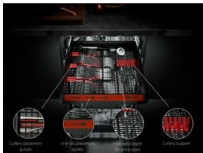

Pokrytí v každém koutě

Pět sprchovacích rovin a satelitní rameno s dvojí rotací zabezpečují nejdůkladnější umytí veškerého nádobí. Voda se dostane v přeplněné myčce do každého koutu i mezi nádobí uložené těsně vedle sebe a důkladně ho umyje.

Nastavitelná zásuvka MaxiFlex pro pohodlné mytí

Zásuvka MaxiFlex je navržena pro přístroje a náčiní rozmanitých velikostí a tvarů. Díky flexibilním dělicím příčkám a přidáné hloubce si ji lehce přizpůsobíte podle potřeby. Snadno pojme a umyje většinu nádobí najednou, i když jde o náčiní jako jsou vařečky, naběračky nebo šlehačkové metly.