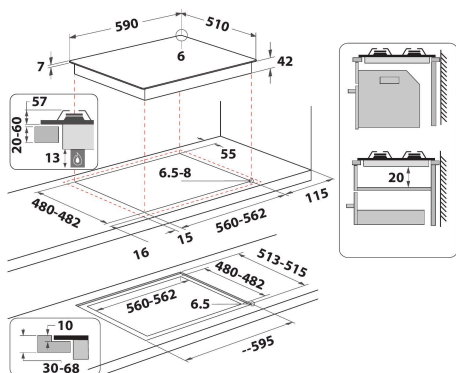

GOFL 629/NB1

12NC: 859991665190

EAN kód: 8003437644542

Whirlpool

SENSING THE DIFFERENCE

HLAVNÍ VLASTNOSTI

Skupina výrobků	Varná deska
Typ konstrukce	Vestavěný
Typ ovládání	Mechanické
Typ nastavení ovládání	Knoflík
Počet plynových hořáků	4
Počet elektrických varných zón	0
Počet elektrických plotýnek	0
Počet sálavých desek	0
Počet halogenových desek	0
Počet indukčních desek	0
Počet elektrických ohřevných zón	0
Umístění ovládacího panelu	Přední strana
Základní povrchový materiál	Sklo
Hlavní barva výrobku	Černá
Jmenovitá hodnota elektrického připojení (W)	0
Jmenovitá hodnota plynového připojení (W)	7800
Typ plynu	G20
Proud (A)	1,1
Napětí (V)	220-240
Frekvence (Hz)	50/60
Délka přívodního elektrického kabelu (cm)	85
Typ zástrčky	Ne
Plynová přípojka	Kondenzační
Šířka výrobku	590
Výška výrobku	49
Hloubka zabaleného výrobku	510
Minimální výška výklenku	41
Minimální šířka výklenku	560
Hloubka výklenku	490
Čistá hmotnost (kg)	11,9
Automatické programy	Ne