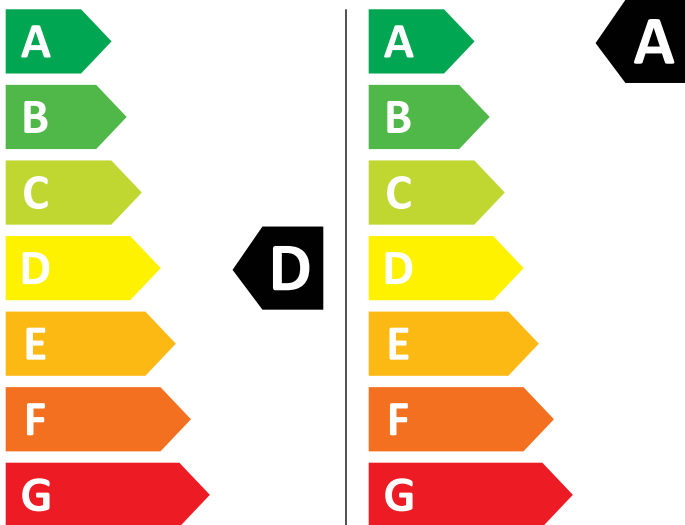

ENERG

AEG

LWR71842BC 914610301

🚰 **265** kWh / 100🔄

💧 **42** kWh / 100🔄

5,0 kg

8,0 kg

64 L